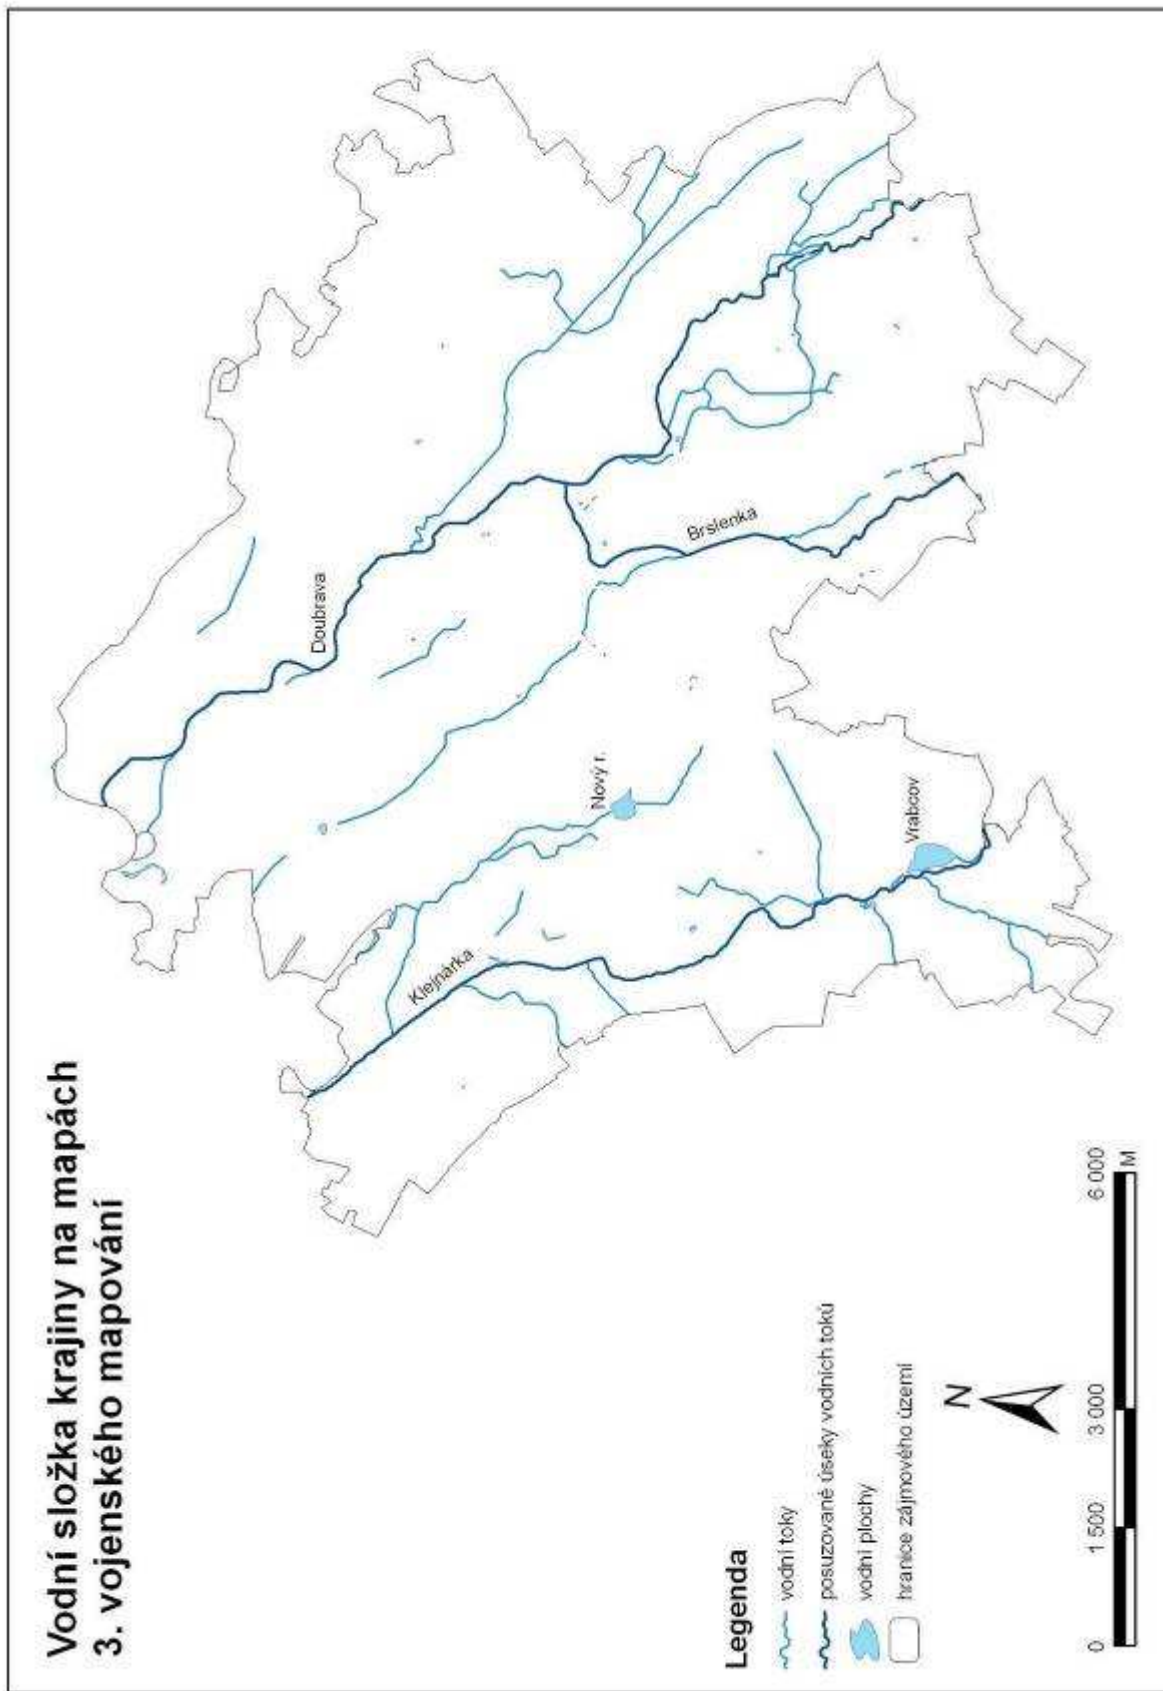

Vodní složka krajiny na mapách 1. vojenského mapování

Legenda

- vodní toky
- posuzované úseky vodních toků
- vodní plochy
- hranice zájmového území

Zdroj: 1. vojenské mapování

Vodní složka krajiny na mapách 2. vojenského mapování

Zdroj: 2. vojenské mapování

Vodní složka krajiny na mapách 3. vojenského mapování

Vodní složka krajiny na mapě Digitálního modelu území

Legenda

- vodní toky
- posuzované úseky vodních toků
- vodní plochy
- hranice zájmového území

Zdroj: Digitální model území (DMU 25)