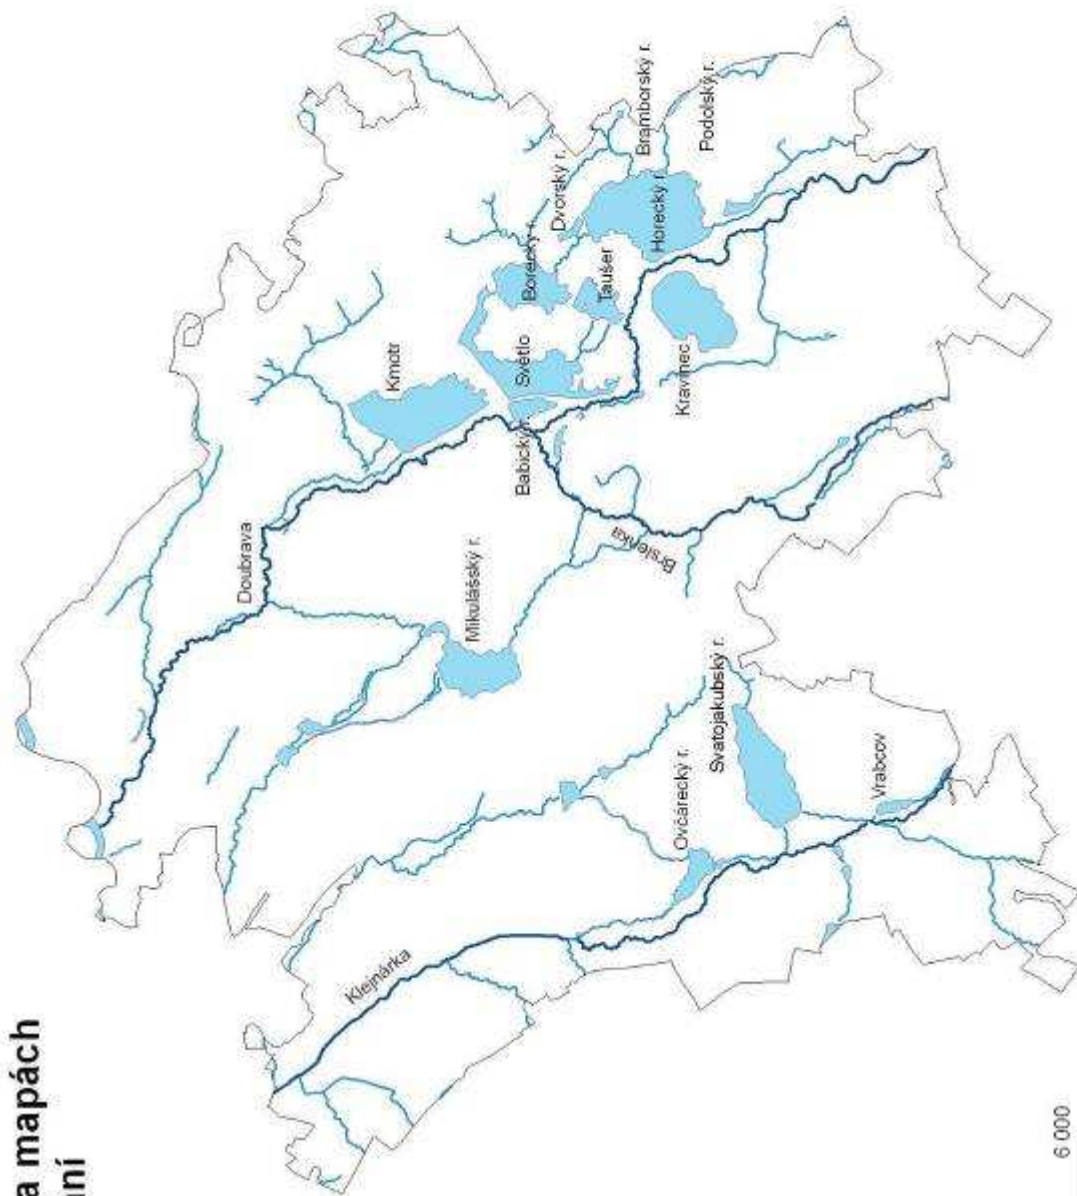

Vodní složka krajiny na mapách 1. vojenského mapování

Legenda

- vodní toky
- posuzované úseky vodních toků
- vodní plochy
- hranice zájmového území

Zdroj: 1. vojenské mapování

Vodní složka krajiny na mapách 2. vojenského mapování

Zdroj: 2. vojenské mapování

Vodní složka krajiny na mapách 3. vojenského mapování

Vodní složka krajiny na mapě Digitálního modelu území

Legenda

- vodní toky
- posuzované úseky vodních toků
- vodní plochy
- hranice zájmového území

Zdroj: Digitální model území (DMU 25)