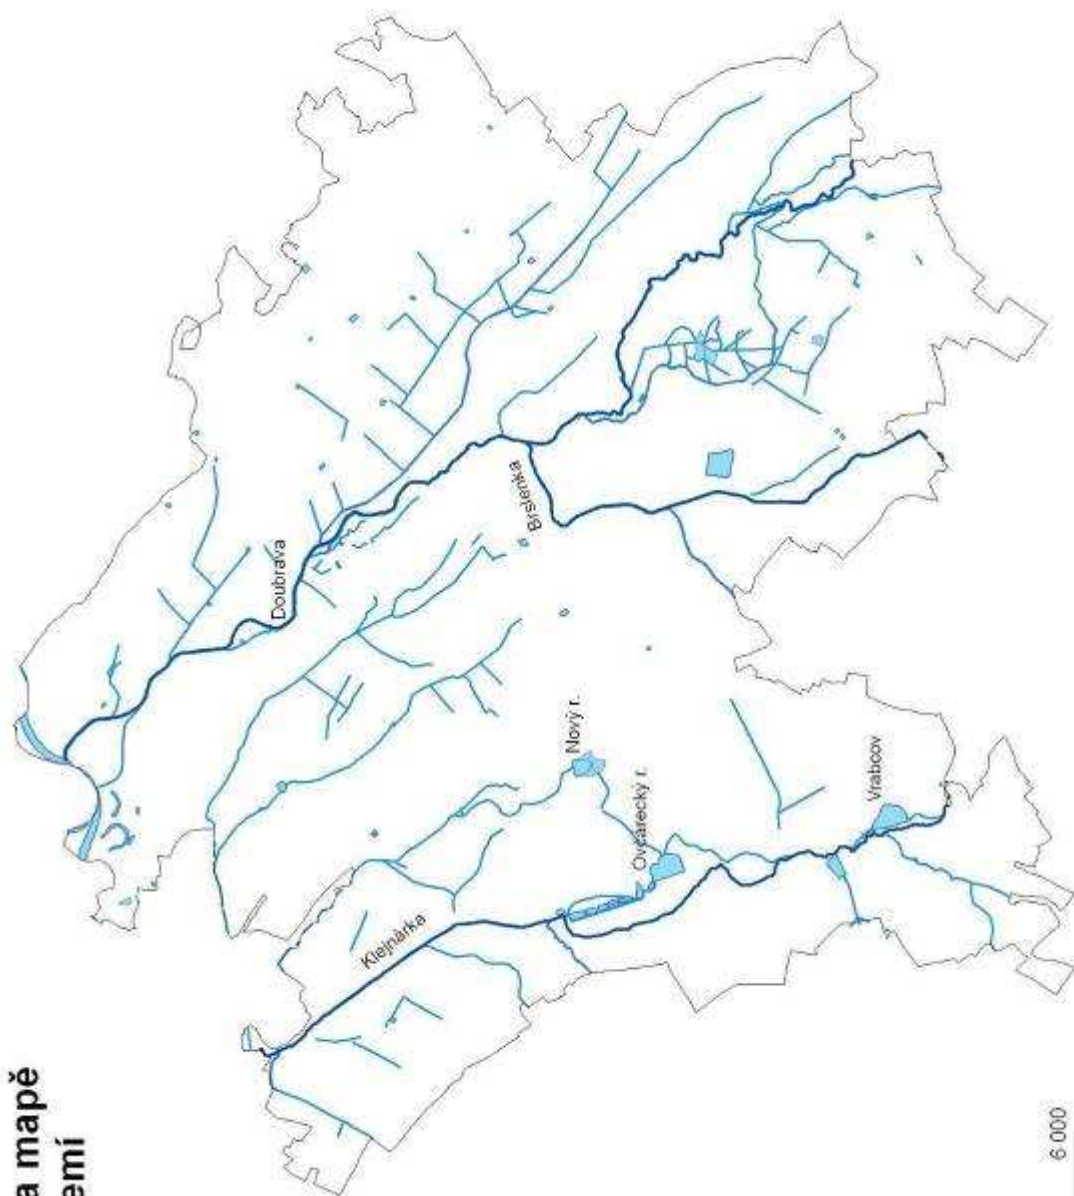

Vodní složka krajiny na mapách 1. vojenského mapování

Legenda

- vodní toky
- posuzované úseky vodních toků
- vodní plochy
- hranice zájmového území

Zdroj: 1. vojenské mapování

Vodní složka krajiny na mapách 2. vojenského mapování

Zdroj: 2. vojenské mapování

Vodní složka krajiny na mapách 3. vojenského mapování

Vodní složka krajiny na mapě Digitálního modelu území

Legenda

- vodní toky
- posuzované úseky vodních toků
- vodní plochy
- hranice zájmového území

Zdroj: Digitální model území (DMU 25)