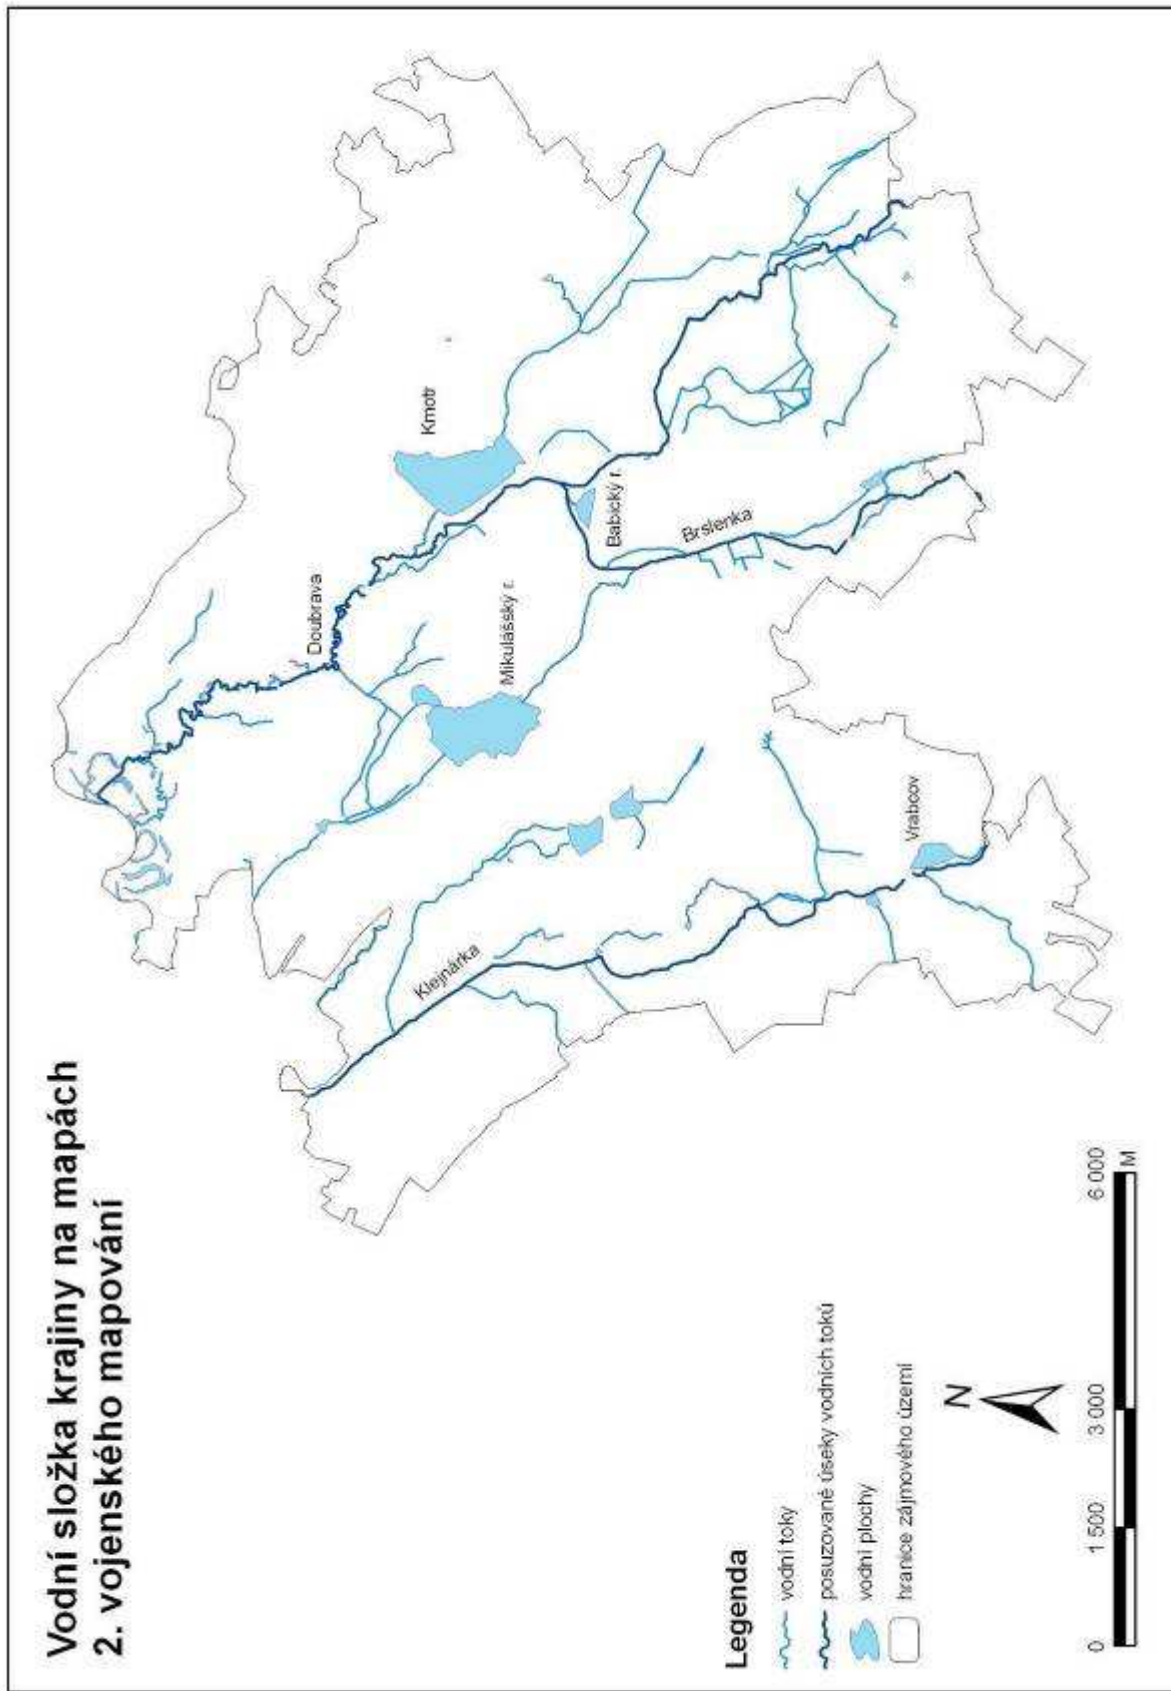

Vodní složka krajiny na mapách 1. vojenského mapování

Legenda

- vodní toky
- posuzované úseky vodních toků
- vodní plochy
- hranice zájmového území

Zdroj: 1. vojenské mapování

Vodní složka krajiny na mapách 2. vojenského mapování

Zdroj: 2. vojenské mapování

Vodní složka krajiny na mapách 3. vojenského mapování

Vodní složka krajiny na mapě Digitálního modelu území

Legenda

- vodní toky
- posuzované úseky vodních toků
- vodní plochy
- hranice zájmového území

Zdroj: Digitální model území (DMU 25)